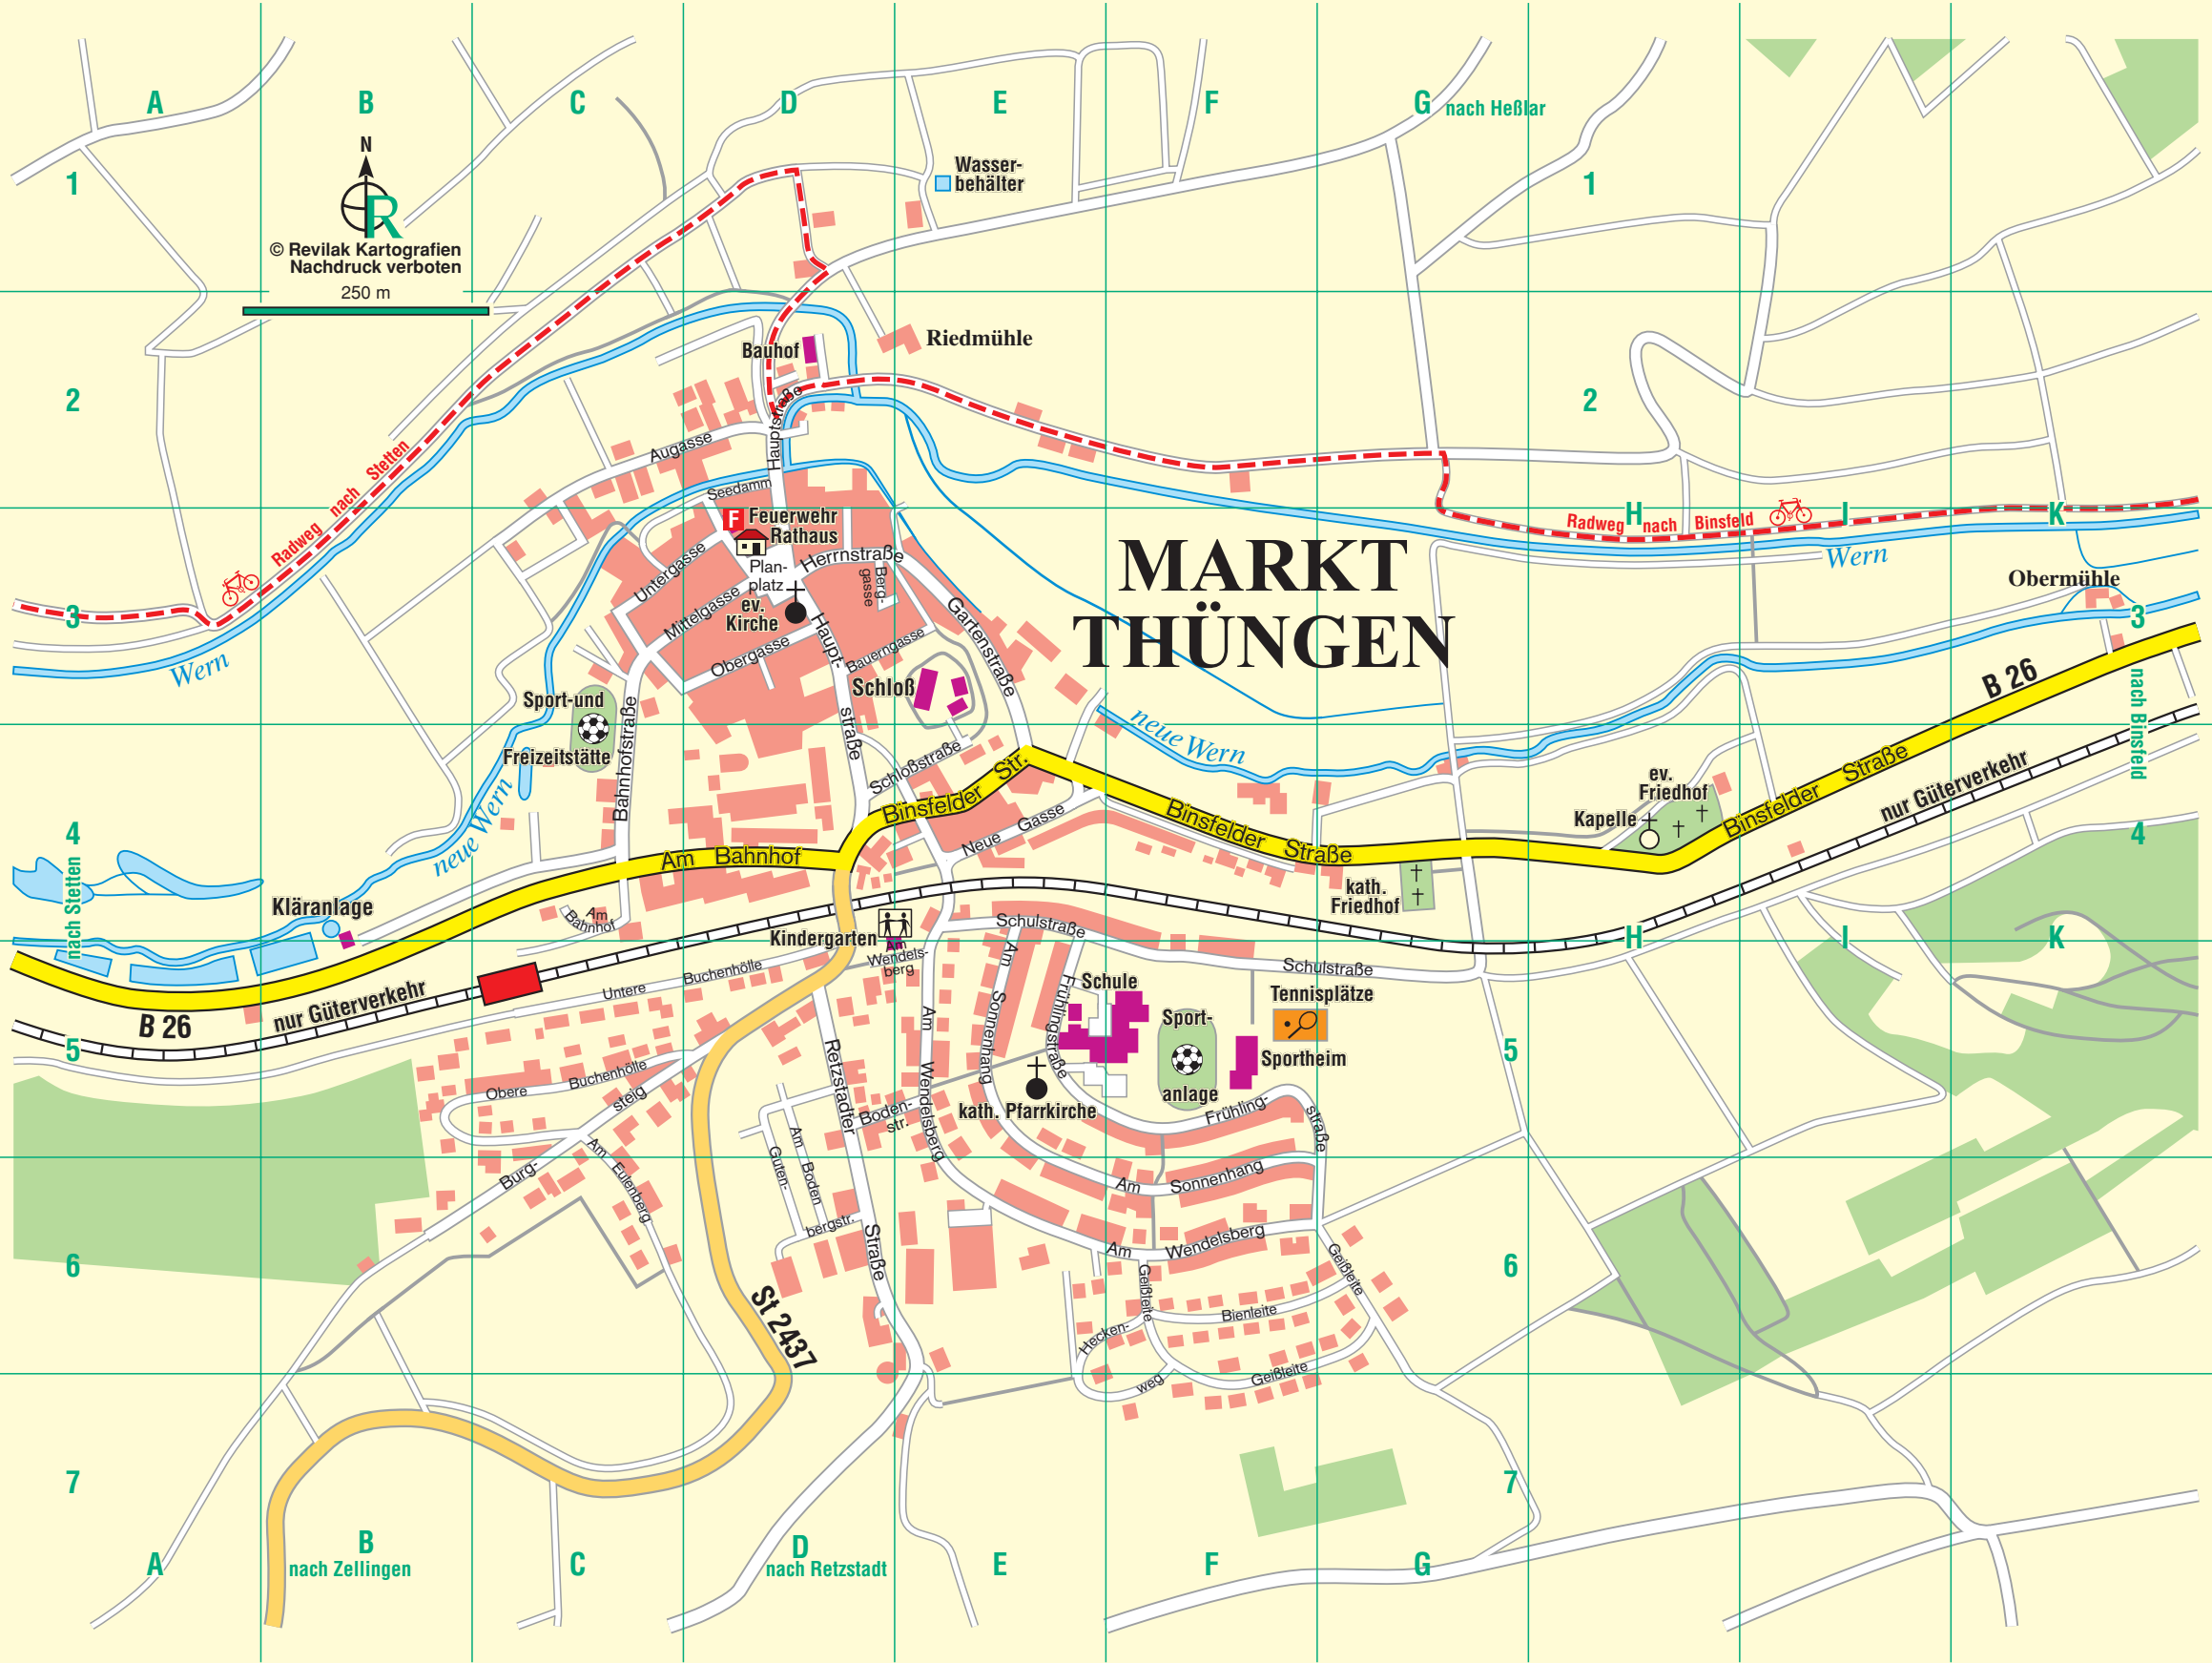

MARKT THÜNGEN

© Revilak Kartografien
Nachdruck verboten

250 m

Wasser-
behälter

G nach Heßlar

Bauhof

Riedmühle

Bauhof

Am Sonnenhang

Am Wendelsberg

Am Sonnenhang

Am Wendelsberg